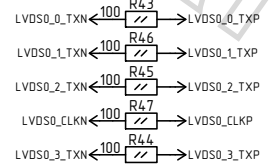

Do not place

SK-ATM0700D4-Plug									
www.starterkit.ru									
V2.A									