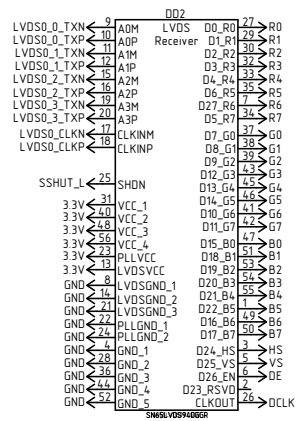

Do not place

SK-ATM0700D4-Plug									
www.starterkit.ru									
V2.A									