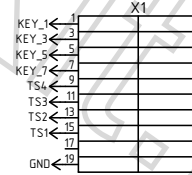

Do not place

SK-ATM0700D4-Plug									
www.starterkit.ru									
V2.A									