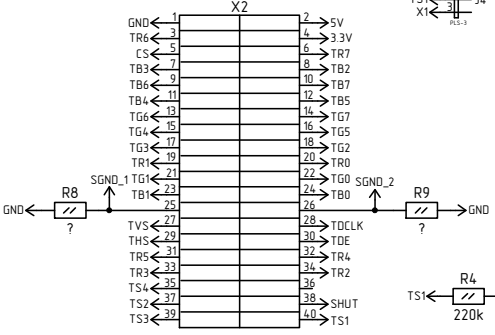

Do not place

SK-ATM0700D4-Plug									
www.starterkit.ru									
V2.A									