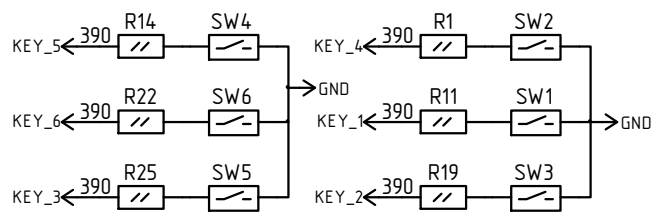

www.starterkit.ru

SK-WF4.3BTIBED0-Plug	
www.starterkit.ru	
V4.B	