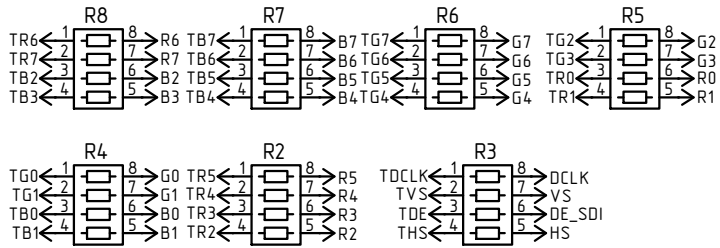

www.starterkit.ru

SK-WF4.3BTIBED0-Plug	
www.starterkit.ru	
V4.B	