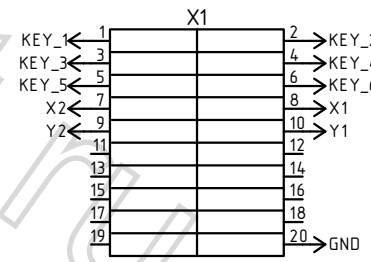

www.starterkit.ru

SK-WF4.3BTIBED0-Plug	
www.starterkit.ru	
V4.B	