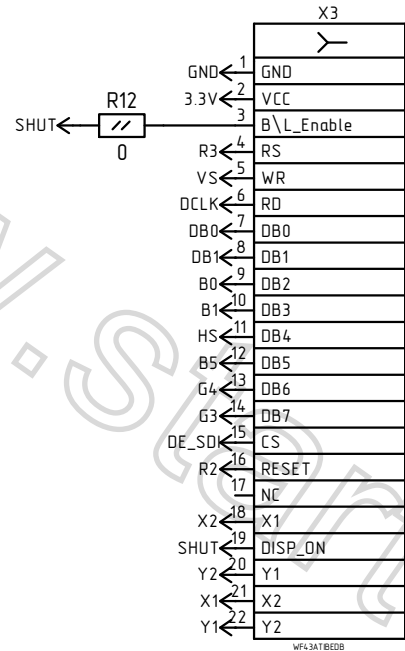

www.starterkit.ru

SK-WF4.3BTIBED0-Plug	
www.starterkit.ru	
V4.B	