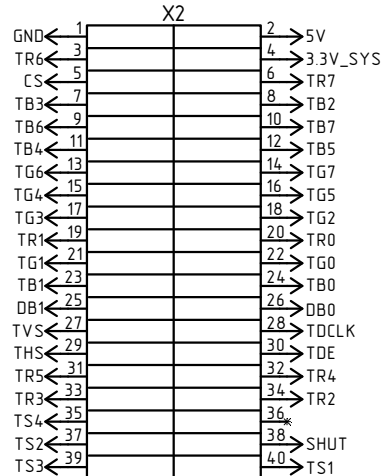

www.starterkit.ru

SK-WF4.3BTIBED0-Plug	
www.starterkit.ru	
V4.B	