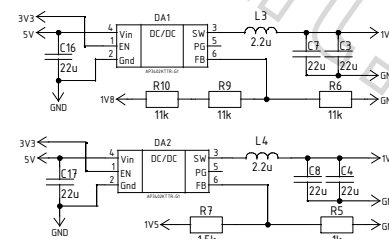

62684-4-01010

X3		X5	
Name	>	<	Name
	1	1	
	2	2	
	3	3	
	4	4	
	5	5	
	6	6	

FPC_6_down

FPC_6_down

		SK-IMX8-MIPI-PCIe-Plug			
		www.starterkit.ru			
		V1A			